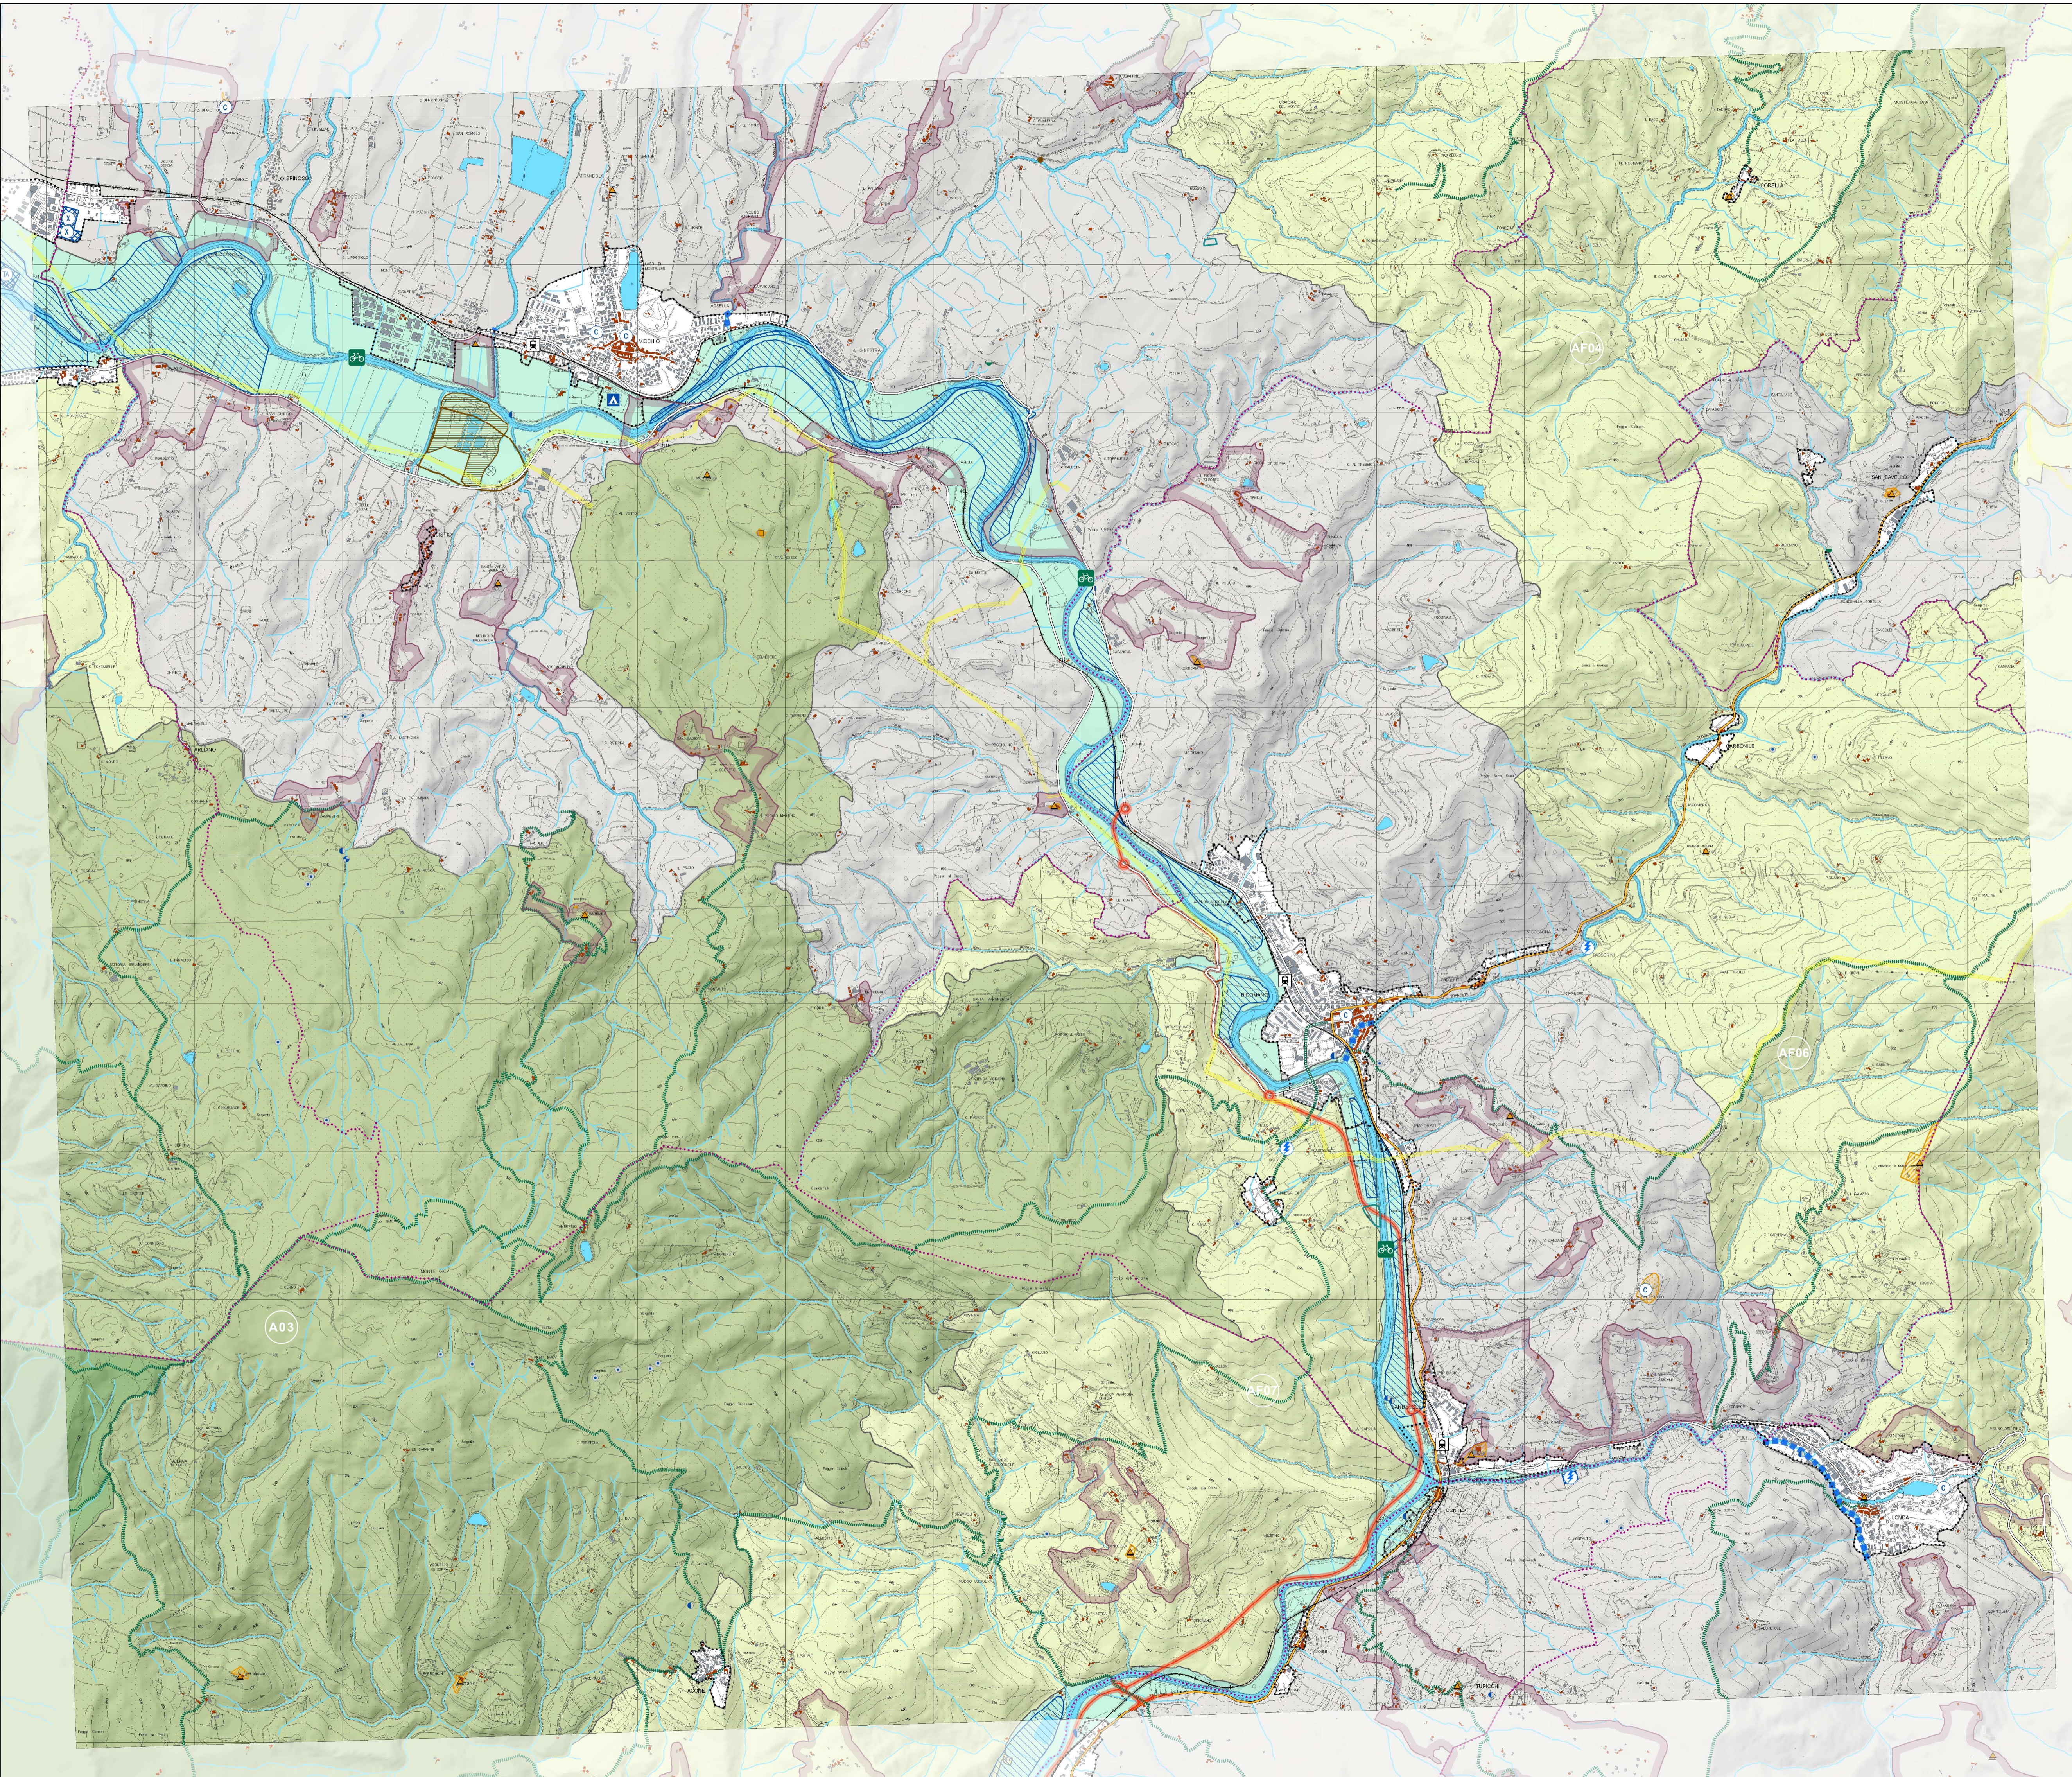

PIANO TERRITORIALE
DI COORDINAMENTO PROVINCIALE
Revisione ed adeguamento
ai sensi della L.R. 3 gennaio 2005 n.1

CARTA DELLO STATUTO
DEL TERRITORIO

Scala 1:20.000

264010	264020	264030	264040
264050	264060	264070	264080
264090	264100	264110	264120
264130	264140	264150	264160